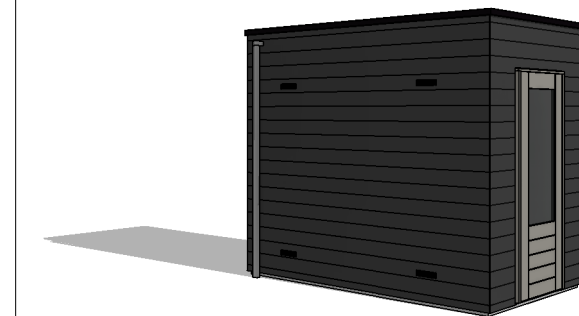

Gebruiksfunctie: Overige gebruiksfunctie

symbolen

□# brute draadglas

Bouwkundig

— houten rabatdelen 19mm, stijl en regelwerk

— spaanplaat 11mm, stijl en regelwerk,
spaanplaat 11mm

■ houten rabatdelen

Installaties

- ⌚ - enkelpolige schakelaar
- ⌚ - dubbele wandcontactdoos
- ⊗ - lichtpunt buiten
- ⊗ - lichtpunt aan wand

3D Impressie

HET ONTSTAAN VAN WOONWIJK DE SCHEG

Omschrijving:

Berging enkel plat dak

Bladnr:

VT-BE-01sp