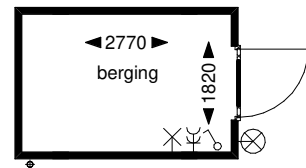

Linker zijgevel

Voorgevel

Achtergevel

Rechter zijgevel

Doorsnede

Doorsnede

Begane grond

Renvooi

Gebruiksfunctie: Overige gebruiksfunctie

symbolen

□# brute draadglas

Bouwkundig

— houten rabatdelen 19mm, stijl en regelwerk

— spaanplaat 11mm, stijl en regelwerk,
spaanplaat 11mm

■ houten rabatdelen

Installaties

- ⌚ - enkelpolige schakelaar
- ⌚ - dubbele wandcontactdoos
- ⊗ - lichtpunt buiten
- ⊗ - lichtpunt aan wand

3D Impressie

HET ONTSTAAN VAN WOONWIJK DE SCHEG

Omschrijving:

Berging enkel plat dak

Bladnr:

VT-BE-01sp