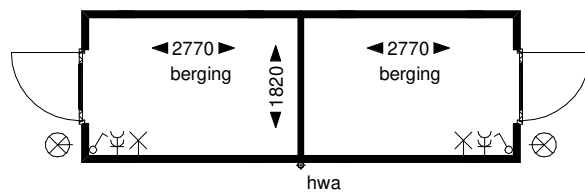

Voorgevel

Achtergevel

Linker zijgevel

Rechter zijgevel

Doorsnede

Begane grond

Doorsnede

Renvooi

Gebruiksfunctie: Overige gebruiksfunctie

symbolen

□# brute draadglas

Bouwkundig

— houten rabatdelen 19mm, stijl en regelwerk

— spaanplaat 11mm, stijl en regelwerk,
spaanplaat 11mm

■ houten rabatdelen

Installaties

- ⌚ - enkelpolige schakelaar
- ⌚ - dubbele wandcontactdoos
- ⊗ - lichtpunt buiten
- ⊗ - lichtpunt aan wand

3D Impressie

KIEM

HET ONTSTAAN VAN WOONWIJK DE SCHEG

Omschrijving:

Berging dubbel plat dak

Bladnr:

VT-BE-02