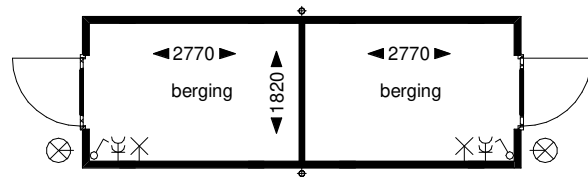

Voorgevel

Achtergevel

Linker zijgevel

Rechter zijgevel

Doorsnede BS

Begane grond

Doorsnede CS

Renvooi

Gebruiksfunctie: Overige gebruiksfunctie

symbolen

□# brute draadglas

Bouwkundig

— houten rabatdelen 19mm, stijl en regelwerk

— spaanplaat 11mm, stijl en regelwerk, spaanplaat 11mm

— houten rabatdelen

Installaties

⌋ - enkelpolige schakelaar

⌋⌋ - dubbele wandcontactdoos

⊗ - lichtpunt buiten

⊗ - lichtpunt aan wand

3D Impressie

Omschrijving:

Berging dubbel zadeldak

Bladnr: