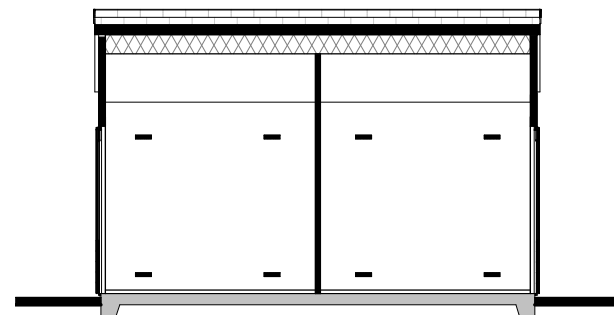

Voorgevel

Achtergevel

Linker zijgevel

Rechter zijgevel

Doorsnede BS

Begane grond

Doorsnede CS

Renvooi

Gebruiksfunctie: Overige gebruiksfunctie

symbolen

□# brute draadglas

Bouwkundig

— houten rabatdelen 19mm, stijl en regelwerk

— spaanplaat 11mm, stijl en regelwerk, spaanplaat 11mm

— houten rabatdelen

Installaties

⌋ - enkelpolige schakelaar

⌋⌋ - dubbele wandcontactdoos

⊗ - lichtpunt buiten

⊗ - lichtpunt aan wand

3D Impressie

Omschrijving:

Berging dubbel zadeldak

Bladnr: