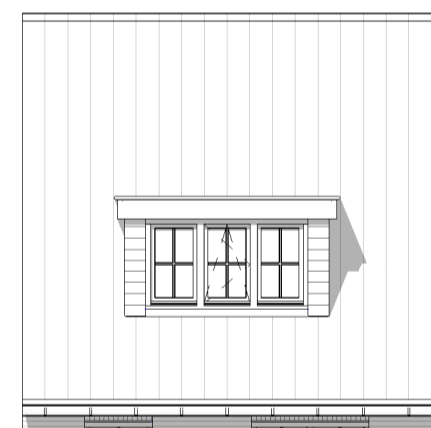

Optie uitbouw 1,2m met breder kozijn

Optie uitbouw 2,4m met breder kozijn

Optie dakramen 1140x1400mm voor- en achtergevel

Optie dakkapel voorgevel breed

Voorgevel

Optie dakkapel achtergevel

Optie zolderindeling 1

Optie zolderindeling 2

Optie zolderindeling 3

Omschrijving:
Opties
Bladnr:
VT-O-01

formaat: A1
schaal: 1:100
datum: 20-02-2024

gewijzigd:
A
B