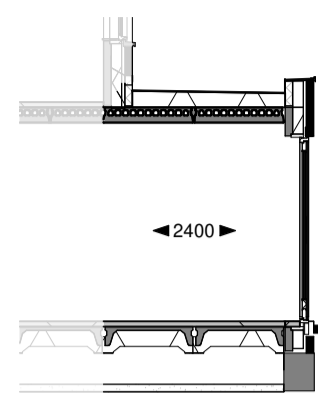

Optie uitbouw 1,2m met breder kozijn

Optie uitbouw 2,4m met breder kozijn

Doorsnede

Optie dakramen 1140x1400mm voor- en achtergevel

Optie dakkapel voorgevel breed

Optie dakkapel achtergevel

Optie zolderindeling 1

Optie zolderindeling 2

Optie zolderindeling 3

Omschrijving:
Opties
Bladnr:
VT-O-01

formaat: A1
schaal: 1:100
datum: 20-02-2024

gewijzigd:
A
B