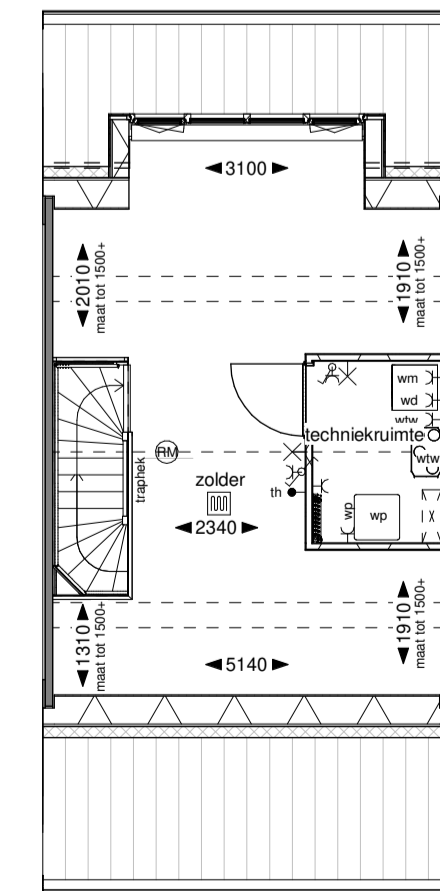

Tweede verdieping