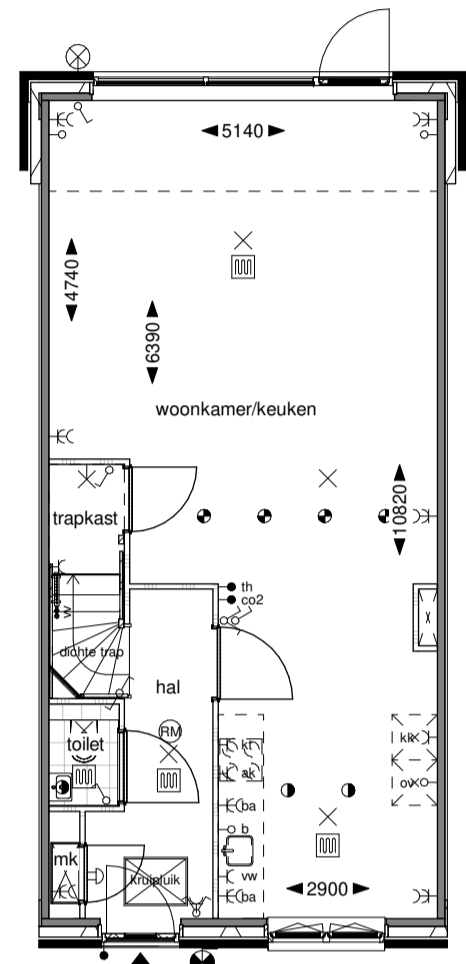

Optie uitbouw 1,2m met breder kozijn

Begane grond