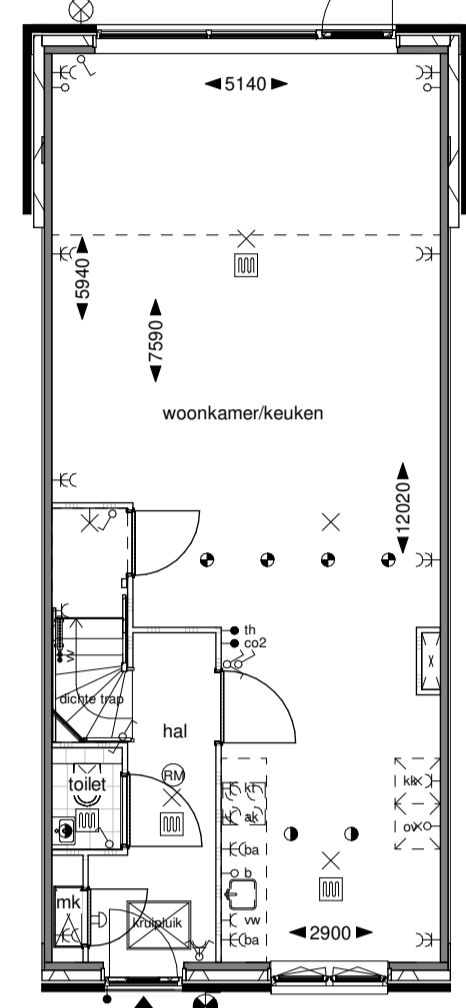

Optie uitbouw 2,4m met breder kozijn

Begane grond