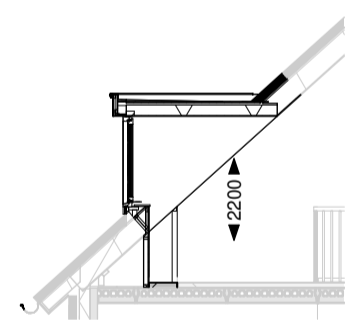

Optie uitbouw 1,2m met breder kozijn

Optie uitbouw 2,4m met breder kozijn

Optie dakramen 1140x1400mm voor- en achtergevel

Optie dakkapel voorgevel breed

Doorsnede

Optie dakkapel achtergevel

Optie zolderindeling 1

Optie zolderindeling 2

Optie zolderindeling 3

Omschrijving:
Opties
Bladnr:
VT-O-01

formaat: A1
schaal: 1:100
datum: 20-02-2024

gewijzigd:
A
B