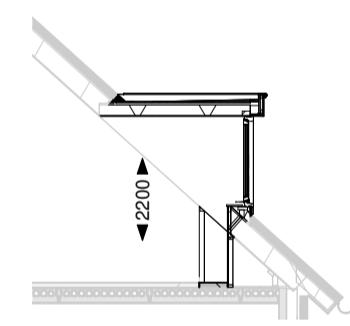

Optie uitbouw 1,2m met breder kozijn

Optie uitbouw 2,4m met breder kozijn

Optie dakramen 1140x1400mm voor- en achtergevel

Optie dakkapel voorgevel breed

Optie dakkapel achtergevel

Doorsnede

Optie zolderindeling 1

Optie zolderindeling 2

Optie zolderindeling 3

Omschrijving:
Opties
Bladnr:
VT-O-01

formaat: A1
schaal: 1:100
datum: 20-02-2024

gewijzigd:
A
B