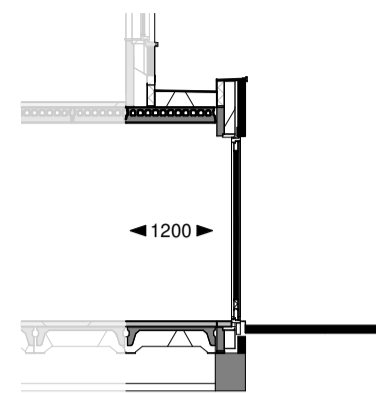

Optie uitbouw 1,2m met breder kozijn

Doorsnede

Optie uitbouw 2,4m met breder kozijn

Optie dakramen 1140x1400mm voor- en achtergevel

Optie dakkapel voorgevel breed

Optie dakkapel achtergevel

Optie zolderindeling 1

Optie zolderindeling 2

Optie zolderindeling 3

Omschrijving:
Opties
Bladnr:
VT-O-01

formaat: A1
schaal: 1:100
datum: 20-02-2024

gewijzigd:
A
B