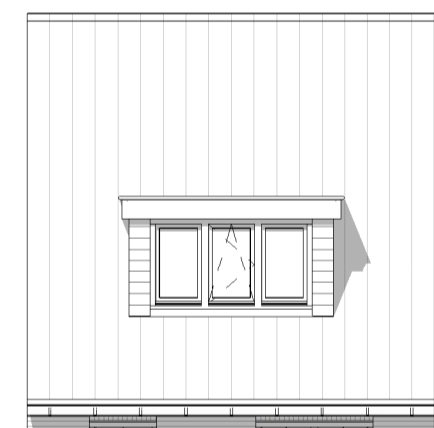

Optie dakkapel voorgevel breed

Voorgevel