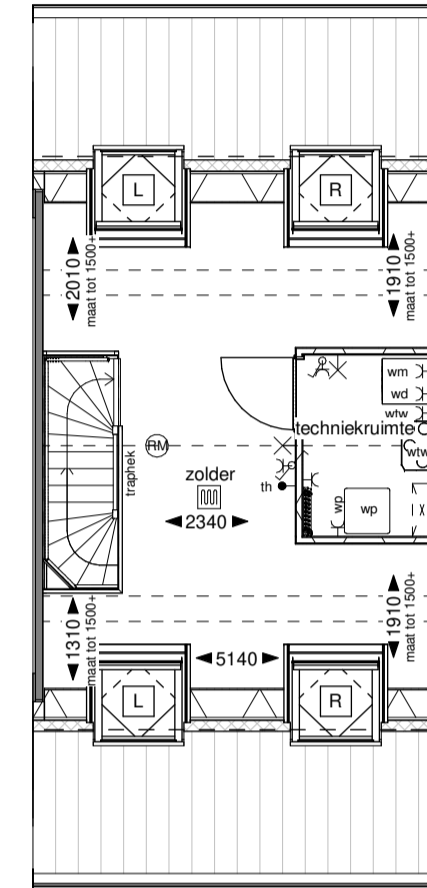

Tweede verdieping