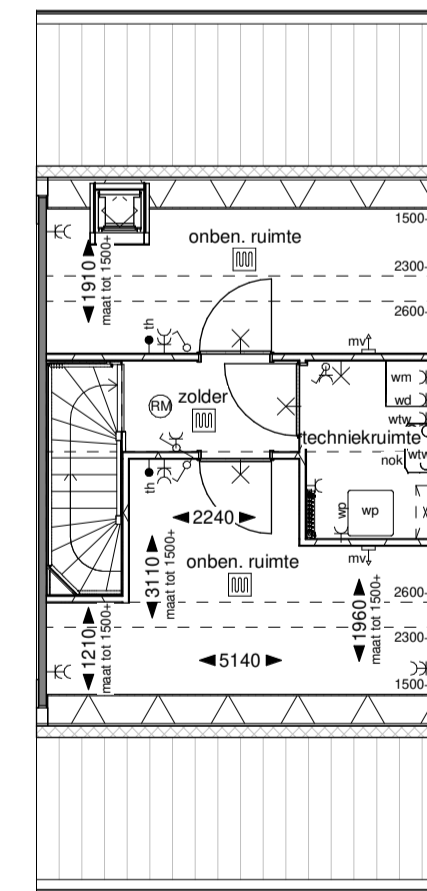

Optie zolderindeling 1

Tweede verdieping