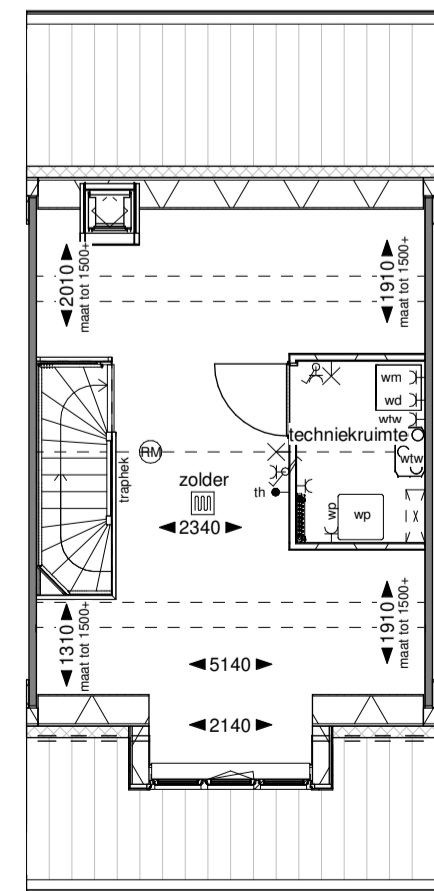

Tweede verdieping