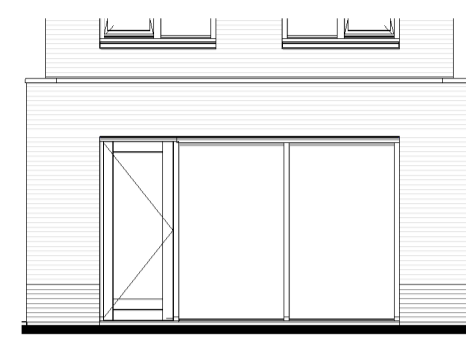

Optie uitbouw 2,4m met breder kozijn

Achtergevel